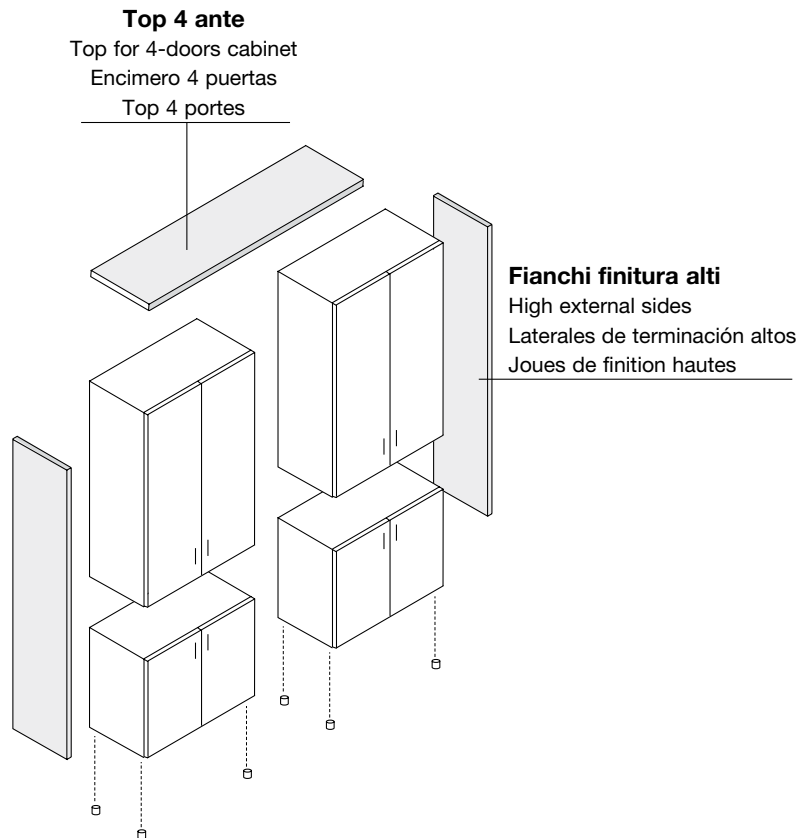

CODICE - CODE CÓDIGO - CODE	DESCRIZIONE - DESCRIPTION DESCRIPCION - DESCRIPTION		PREZZO - PRICE PRECIO - PRIX
L 2,5 - P 45 - H 71 L 0,98" - W 17,72" - H 27,95"	Palissandro - Rosewood Palisandro - Palissandre D215468	Coppia fianchi finali bassi Low finishing sides Par de laterales bajos Couple joues finales basses	Kg 12,0	û 70,90
	Ciliegio - Cherry Cerezo - Merisier D215568		M³ 0,027	
	Noce - Walnut Nogal - Noyer D215668		Colli Packs Bultos Colis 1	
L 2,5 - P 45 - H 140 L 0,98" - W 17,72" - H 55,12"	Palissandro - Rosewood Palisandro - Palissandre D215470	Coppia fianchi finali medi Medium finishing sides Par de laterales medianos Couple joues finales moyennes	Kg 24,0	û 113,80
	Ciliegio - Cherry Cerezo - Merisier D215570		M³ 0,052	
	Noce - Walnut Nogal - Noyer D215670		Colli Packs Bultos Colis 1	
L 2,5 - P 45 - H 208 L 0,98" - W 17,72" - H 81,89"	Palissandro - Rosewood Palisandro - Palissandre D215472	Coppia fianchi finali alti High finishing sides Par de laterales altos Couple joues finales hautes	Kg 35,0	û 162,30
	Ciliegio - Cherry Cerezo - Merisier D215572		M³ 0,073	
	Noce - Walnut Nogal - Noyer D215672		Colli Packs Bultos Colis 1