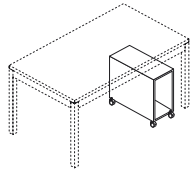

Porta CPU su ruote
CPU holder on wheels

CPR cm. 59x29x59 h.