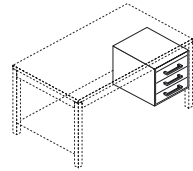

FPT cm. 57x31x6 h.

Porta CPU su ruote
CPU holder on wheels

CPR cm. 59x29x59 h.

Cassettiera pensile
a 2 cassetti
Fixed pedestal
with 2 drawers

FZP2 cm. 43x58x38 h.

Cassettiera pensile
a 3 cassetti
Fixed pedestal
with 3 drawers

FZP3 cm. 43x58x38 h.

Cassettiera su ruote a 2
cassetti (1+1 classificatore)
2 drawer mobile pedestal
(1 drawer+1 filing drawer)

CZ2 cm. 43x58x57,5 h.

Cassettiera su ruote
a 2 cassetti (1+1 classificatore)
più cassetto portacancelleria
2 drawer mobile pedestal
(1 drawer+1 filing drawer)
+ pen tray