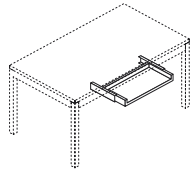

Tavolo
Table

FT18 cm. 180x80x72 h.
FT16 cm. 160x80x72 h.
FT14 cm. 140x80x72 h.
FT12 cm. 120x80x72 h.
FT08 cm. 80x80x72 h.

Tavolo
Table

FD12 cm. 120x60x72 h.
FD10 cm. 100x60x72 h.

Tavolo collegabile
Connecting table

FSD12 cm. 120x60x72 h.
FSD10 cm. 100x60x72 h.

Scrivania pannellata
collegabile
Connecting desk
with modesty panels

FSAD12 cm. 120x60x72 h.
FSAD10 cm. 100x60x72 h.

Tavolo riunioni
Meeting table

FR25 cm. 250x113x72 h.
FR19 cm. 186x113x72 h.

Angolo di raccordo a 90°
90° link unit

FA90 cm. 80x80

Vertebra per raccolta
cavi orizzontale
Horizontal vertebra
for cable collection

FC18 cm. 180 **FC12** cm. 120
FC16 cm. 160 **FC10** cm. 100
FC14 cm. 140 **FC08** cm. 80

Vertebra per discesa cavi
Vertebra for cable
management

FCV cm. 85

Portatastiera estraibile
(conforme D.L. 626/94)
solo per scrivanie pannellate
Extractable plastic keyboard
tray only for desk
with modesty panels