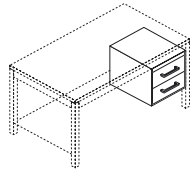

Angolo di raccordo a 90°
90° link unit

FA90 cm. 80x80

Vertebra per raccolta
cavi orizzontale
Horizontal vertebra
for cable collection

FC18 cm. 180 **FC12** cm. 120
FC16 cm. 160 **FC10** cm. 100
FC14 cm. 140 **FC08** cm. 80

Vertebra per discesa cavi
Vertebra for cable
management

FCV cm. 85

Portatastiera estraibile
(conforme D.L. 626/94)
solo per scrivanie pannellate
Extractable plastic keyboard
tray only for desk
with modesty panels

FPT cm. 57x31x6 h.

Porta CPU su ruote
CPU holder on wheels

CPR cm. 59x29x59 h.

Cassettiera pensile
a 2 cassetti
Fixed pedestal
with 2 drawers

FZP2 cm. 43x58x38 h.

Cassettiera pensile
a 3 cassetti
Fixed pedestal
with 3 drawers