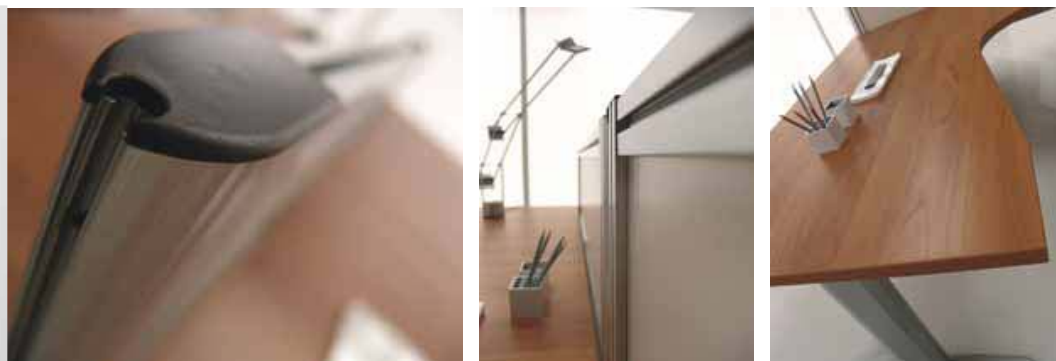

DK005

DK006

KOMPAS

212

KOMPAS

KOMPAS

DK003

BAT PUÒ ESSERE CONSIDERATO COME IL SIMBOLO DELLA CONTINUA RICERCA DI DELLA ROVERE PER PRODURRE ARTICOLI ORIGINALI ED ESTREMAMENTE VERSATILI. QUESTO MOBILE HA UN VALORE UNICO NELLA SUA ESSENZIALITÀ. È CAPACE DI ADEGUARSI A CONTINUE PERSONALIZZAZIONI CON I DUE ELEMENTI componibili DI FACILE MOVIMENTO. BAT TROVA INNUMEREVOLI POSSIBILITÀ DI UTILIZZO. LE CURVE DEI PIANI SI ACCOSTANO E SI DIVIDONO, SCIVOLANO TRA LORO, PER CREARE MOLTEPLICI FORME.